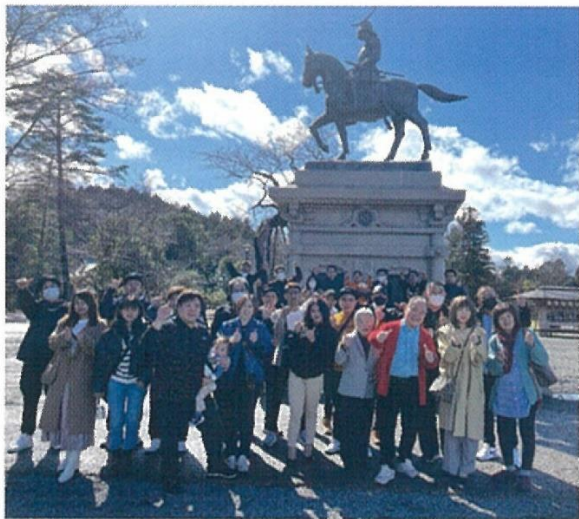

建設報道

週刊ワークス

WORKS

2025
企業紹介特集号 No.3

毎週月曜日発行
発行元 (有)サムライズ

大分市大字光吉1015番地12 TEL.097-567-0324 FAX.097-569-7994 E-mail:info@eworks.jp

週刊 WORKS

県内の注目企業を紹介

国土交通大臣認定 **H** グレード
信頼のファブ AW検定認定工場

清松総合鐵工株式会社
Kiyomatsu Steel Structure co.,ltd.

代表取締役社長 **清松 芳夫**

〒879-0304
大分県宇佐市大字尾永井 4 7 0 番地 1
TEL.0978-32-2176 FAX.0978-32-0573
info@kiss.ne.jp

↑
会社の
ホームページは
こちらから

世のため、人のため、そして自己のために

1 日々どのような業務を行っていますか？

Good! 当社はビルや建物の鉄骨の設計・加工から組立までを総合的にを行っている会社です。鉄骨とは建設工事における「基盤」となるもので、人間の体に例えると文字通り骨にあたる役割です。まさに我々の仕事は関わってくださった方々の生命と財産を守ることだと思っています。

2 御社の PR ポイントを教えてください

Good! 毎年恒例の「夏祭り at 清松総合鐵工株式会社」。この夏も開催します。8月10日(日)に清松総合鐵工株式会社にて「夏祭り 2025」を開催。午前10時開幕でフリーのアーティストや素人カラオケ大会(参加賞&優勝・準優勝・3位の賞品もあり)、そしてマルシェや餅まきなどを行う予定。また今回の目玉は「ワハハ本舗」による公演。鼻から豆を飛ばしながら「ろくでなし」を歌うパフォーマンスの「梅ちゃん」を目の前で見る機会。その他「大江戸ワハハ本舗 娯楽座女子チーム」による舞台や、有名な「猫ひろし」も夏祭りを盛り上げてくれます。FM中津で毎日その声を聞かない日はないタレント「本田理沙」、そしてご当地ソング「カラアゲ☆USA」を歌う「ひとみよしこ」の歌声を聞きながら BBQ パーティ。誰でも飛び入りカラオケ大会は「佐々木尚子」とデュエットができるかも(笑)

3 御社の人材育成、建設業を目指す若者に一言お願いします

Good! 「承認だけで成り立つ会社」をキャッチフレーズに掲げて、社員一人ひとりが自己実現できる会社で、何よりもワクワクすることを大切にしています。これからあらゆる業界で AI 革命により省人化が進み仕事を追われる労働者が増えてきますが、唯一 AI 化ができないのが我々のような職人の世界です。ここで一番大切なのは経験です。いち早くこのチャンスを掴むことをお勧めします。